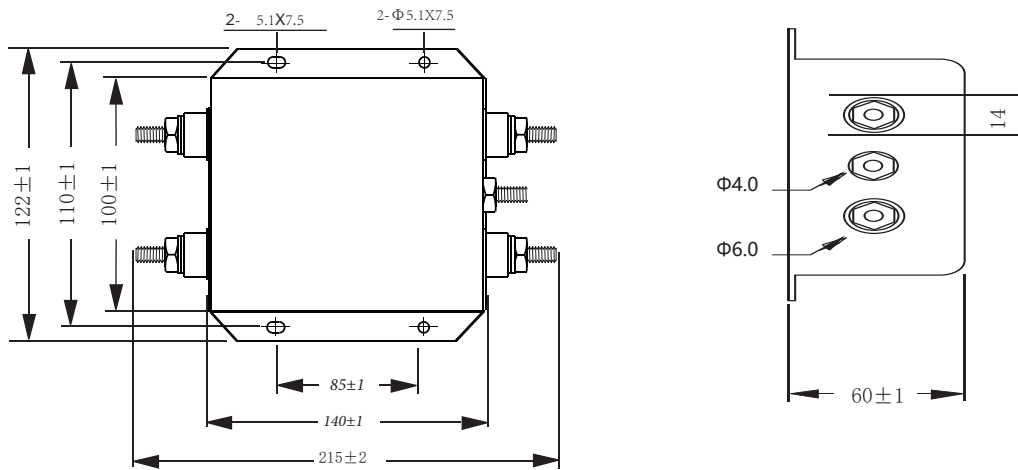

EFTY外壳样式：EFTY Case Styles