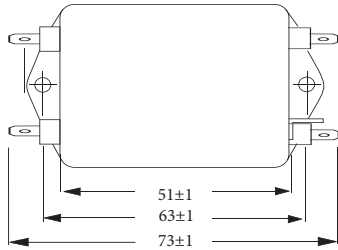

### EFTF/TL外壳样式: EFTF / TL Case Styles

ZYH-EFT系列电快瞬变浪涌抑制器  
ZYH-EFT rapid transient surge suppressor

EFTB外壳样式：EFTB Case Styles

EFTN外壳样式：EFTN Case Styles

EFTM外壳样式：EFTM Case Styles

EFTD外壳样式：EFTD Case Styles

ZYH-EFT系列电快瞬变浪涌抑制器  
ZYH-EFT rapid transient surge suppressor

EFTR外壳样式：EFTR Case Styles

EFTY外壳样式：EFTY Case Styles

EFTT外壳样式：EFTT Case Styles

ZYH-EFT系列电快瞬变浪涌抑制器  
ZYH-EFT rapid transient surge suppressor

性能参数  
Performance Data

典型插入损耗 — (按CISPR17在50/50 Ω条件下测试)  
Insertion loss (Measured in 50/50 Ω system per CISPR17)