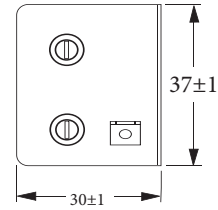

ZYH-EFT系列电快瞬变浪涌抑制器
ZYH-EFT rapid transient surge suppressor

EFTB外壳样式：EFTB Case Styles