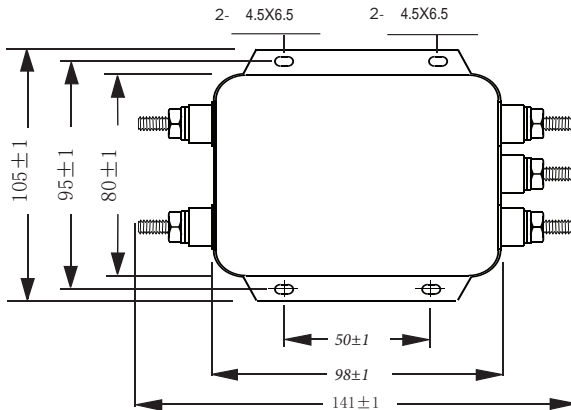

### EFTF/TL外壳样式: EFTF / TL Case Styles

ZYH-EFT系列电快瞬变浪涌抑制器  
ZYH-EFT rapid transient surge suppressor

EFTB外壳样式：EFTB Case Styles

EFTN外壳样式：EFTN Case Styles

EFTM外壳样式：EFTM Case Styles

EFTD外壳样式：EFTD Case Styles

ZYH-EFT系列电快瞬变浪涌抑制器  
ZYH-EFT rapid transient surge suppressor