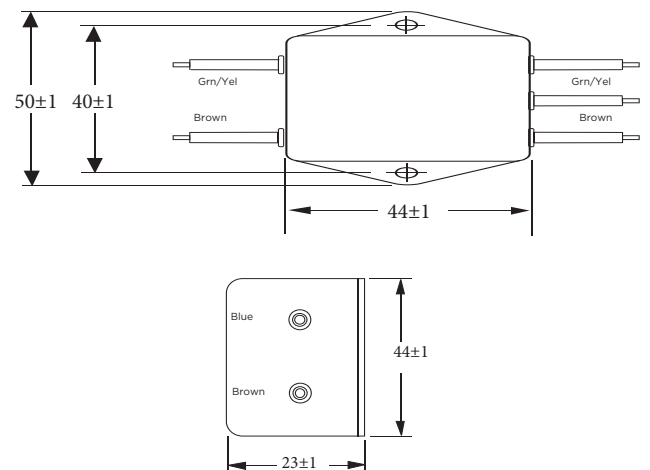

ZYH-EFT系列: ZYH-EFT Series

外壳样式: Case Styles

EFTF/TL外壳样式: EFTF / TL Case Styles