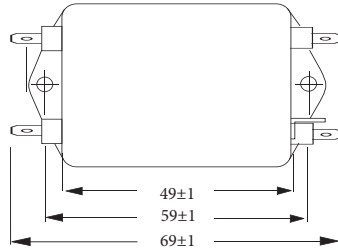

ZYH-EFT系列电快瞬变浪涌抑制器
ZYH-EFT rapid transient surge suppressor

EFTB外壳样式：EFTB Case Styles