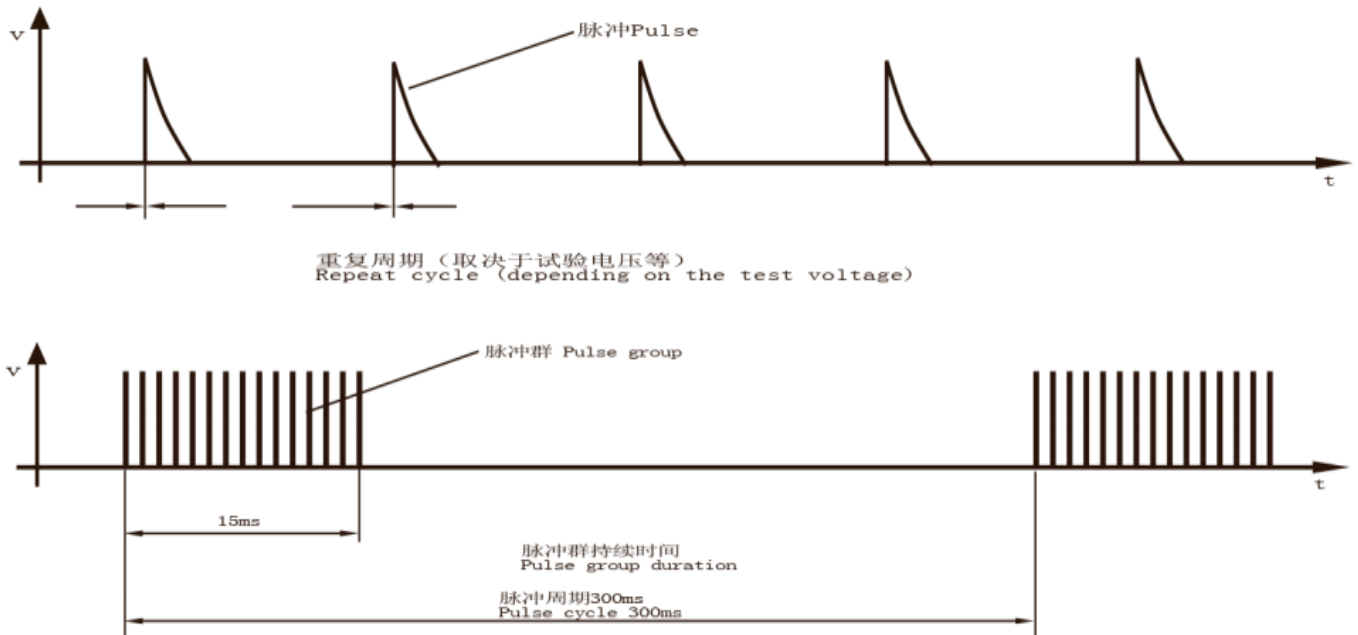

EFTR外壳样式：EFTR Case Styles

EFTY外壳样式：EFTY Case Styles

EFTT外壳样式：EFTT Case Styles

ZYH-EFT系列电快瞬变浪涌抑制器  
ZYH-EFT rapid transient surge suppressor

性能参数  
Performance Data

典型插入损耗 — (按CISPR17在50/50 Ω条件下测试)  
Insertion loss (Measured in 50/50 Ω system per CISPR17)