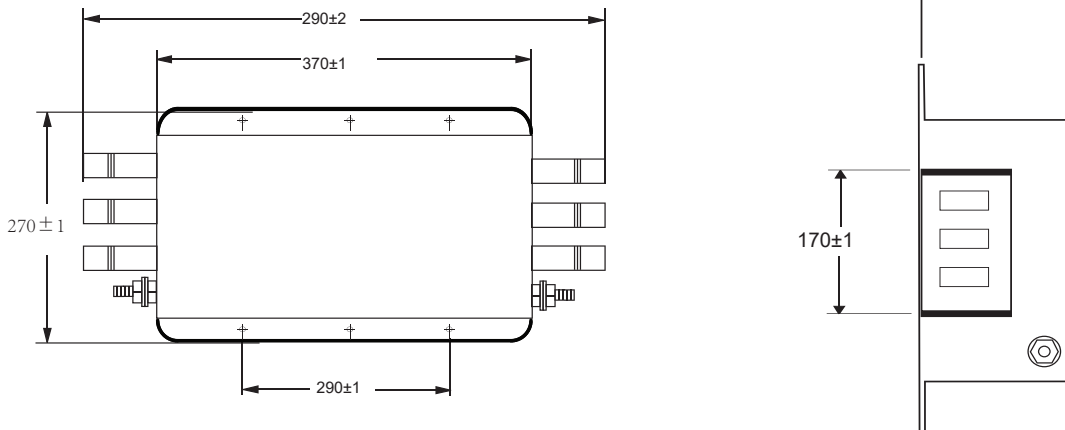

EFTR外壳样式：EFTR Case Styles

EFTY外壳样式：EFTY Case Styles

EFTT外壳样式：EFTT Case Styles

ZYH-EFT系列电快瞬变浪涌抑制器  
ZYH-EFT rapid transient surge suppressor

性能参数  
Performance Data

典型插入损耗 — (按CISPR17在50/50 Ω条件下测试)  
Insertion loss (Measured in 50/50 Ω system per CISPR17)