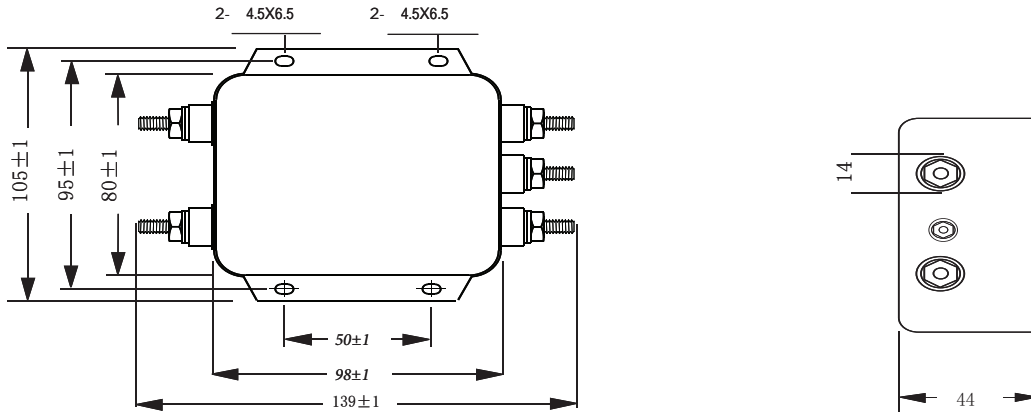

EFTR外壳样式：EFTR Case Styles

EFTY外壳样式：EFTY Case Styles

EFTT外壳样式：EFTT Case Styles

ZYH-EFT系列电快瞬变浪涌抑制器  
ZYH-EFT rapid transient surge suppressor

性能参数  
Performance Data

典型插入损耗 — (按CISPR17在50/50 Ω条件下测试)  
Insertion loss (Measured in 50/50 Ω system per CISPR17)