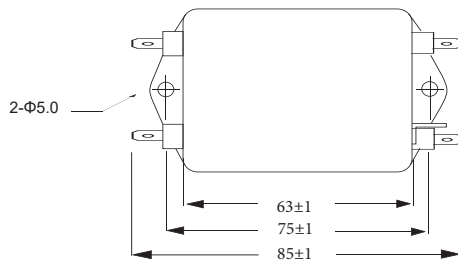

### EFTF/TL外壳样式: EFTF / TL Case Styles

ZYH-EFT系列电快瞬变浪涌抑制器  
ZYH-EFT rapid transient surge suppressor

EFTB外壳样式：EFTB Case Styles

EFTN外壳样式：EFTN Case Styles

EFTM外壳样式：EFTM Case Styles

EFTD外壳样式：EFTD Case Styles

ZYH-EFT系列电快瞬变浪涌抑制器  
ZYH-EFT rapid transient surge suppressor

EFTR外壳样式：EFTR Case Styles

EFTY外壳样式：EFTY Case Styles

EFTT外壳样式：EFTT Case Styles

ZYH-EFT系列电快瞬变浪涌抑制器  
ZYH-EFT rapid transient surge suppressor

性能参数  
Performance Data

典型插入损耗 — (按CISPR17在50/50 Ω条件下测试)  
Insertion loss (Measured in 50/50 Ω system per CISPR17)